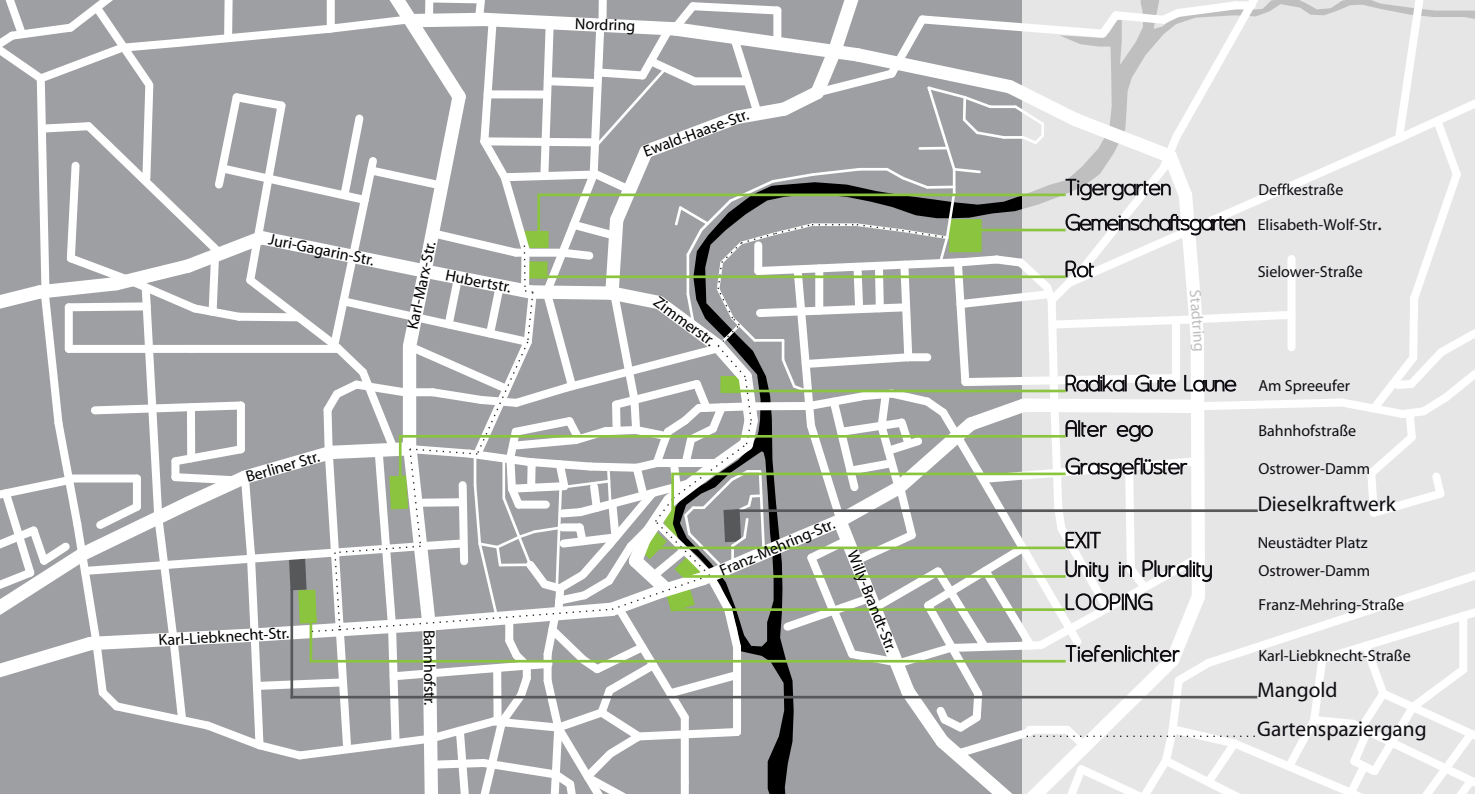

# HIER-IST-DER-GARTEN!

PHASE I - PLANUNG

---

Aus Brachflächen werden Gärten - ein Projekt der BTU Cottbus und der Stadt Cottbus

---

HIER-IST-DER-GARTEN !

PHASE II - REALISIERUNG

---

Aus Brachflächen werden Gärten - ein Projekt der BTU-Cottbus und der Stadt Cottbus

Nordring

Ewald-Haase-Str.

Tigergarten

Deffkestraße

Gemeinschaftsgarten

Elisabeth-Wolf-Str.

Rot

Sielower-Straße

Juri-Gagarin-Str.

Karl-Marx-Str.

Hubertstr.

Zimmerstr.

Radikal Gute Laune

Am Spreeufer

Alter ego

Ostrower-Damm

LOOPING

Franz-Mehring-Straße

Franz-Mehring-Str.

Willy-Brandt-Str.

Tiefenlichter

Karl-Liebknecht-Straße

Karl-Liebknecht-Str.